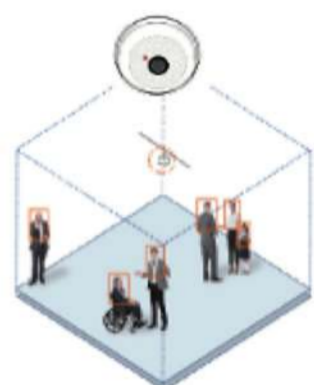

体温+顔認証

入退場/場内人数

駐車場の空き情報

機器の利用状況

MULTI SENSOR

暗証番号/カードキー認証/生体認証

火災警報器+非常ベル+扉の自動開放

屋内の人の位置を把握