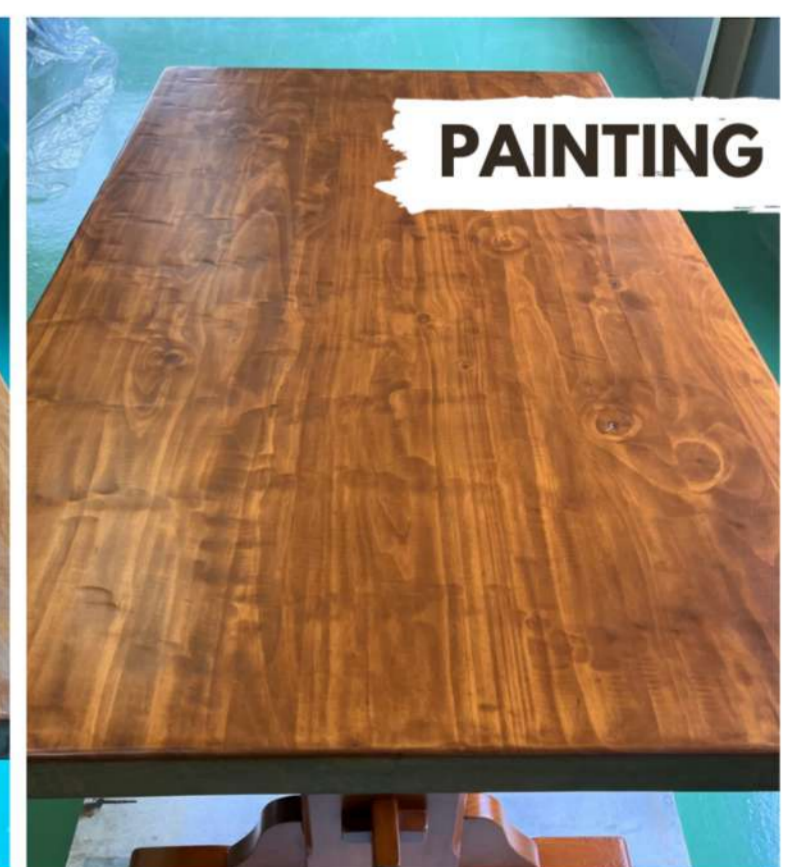

KENSO+

株式会社 建装Plus

事業紹介

家具・什器塗装

木製品への塗装
着色、環境型塗料

- 工場内塗装による安定した塗装品質
- 工場への直接入出荷対応OK
- 工業団地内にあり、高速ICへのアクセス良好
- 建築材塗装や修正塗装なども対応可能

KENSO+

株式会社 建装Plus