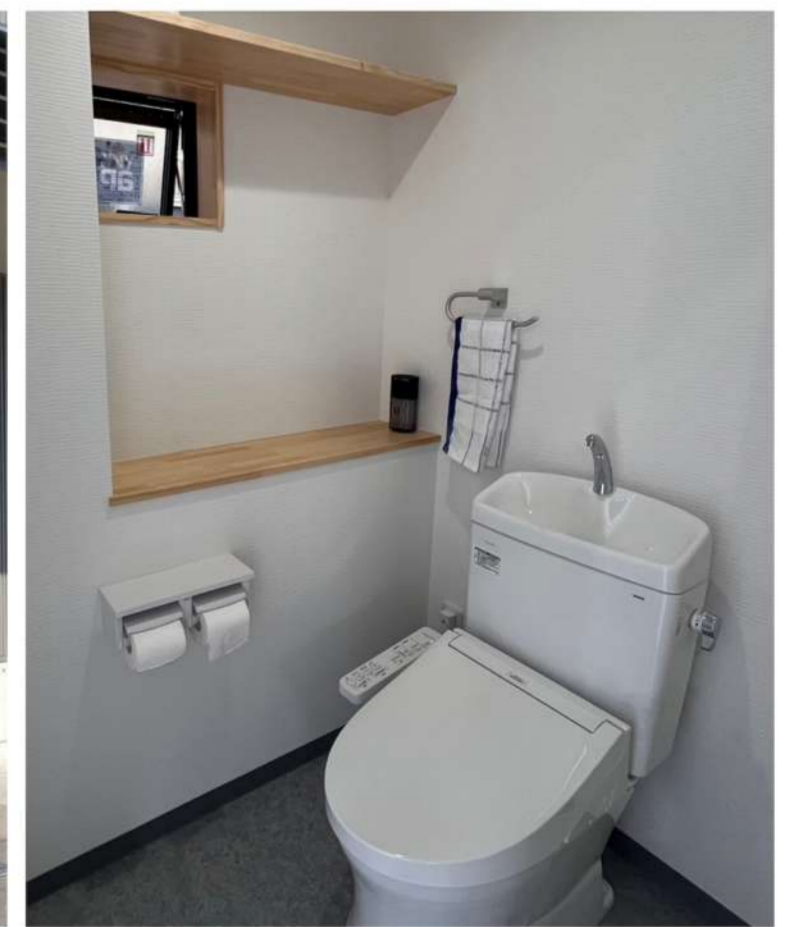

工場リノベーション

内外装工事全般
工場・事務所改修

- ・コーディネートの提案から内外装工事までワンストップでご提供
- ・屋根・床・クロスのみならず、トイレ新設、シャワールーム新設、パーテーション施工など幅広く対応

KENSO+

株式会社 建装Plus

セキュリティ

働く環境を守る
IPカメラ、電気錠

汎用性 × 拡張性 = 「未来型統合装置」